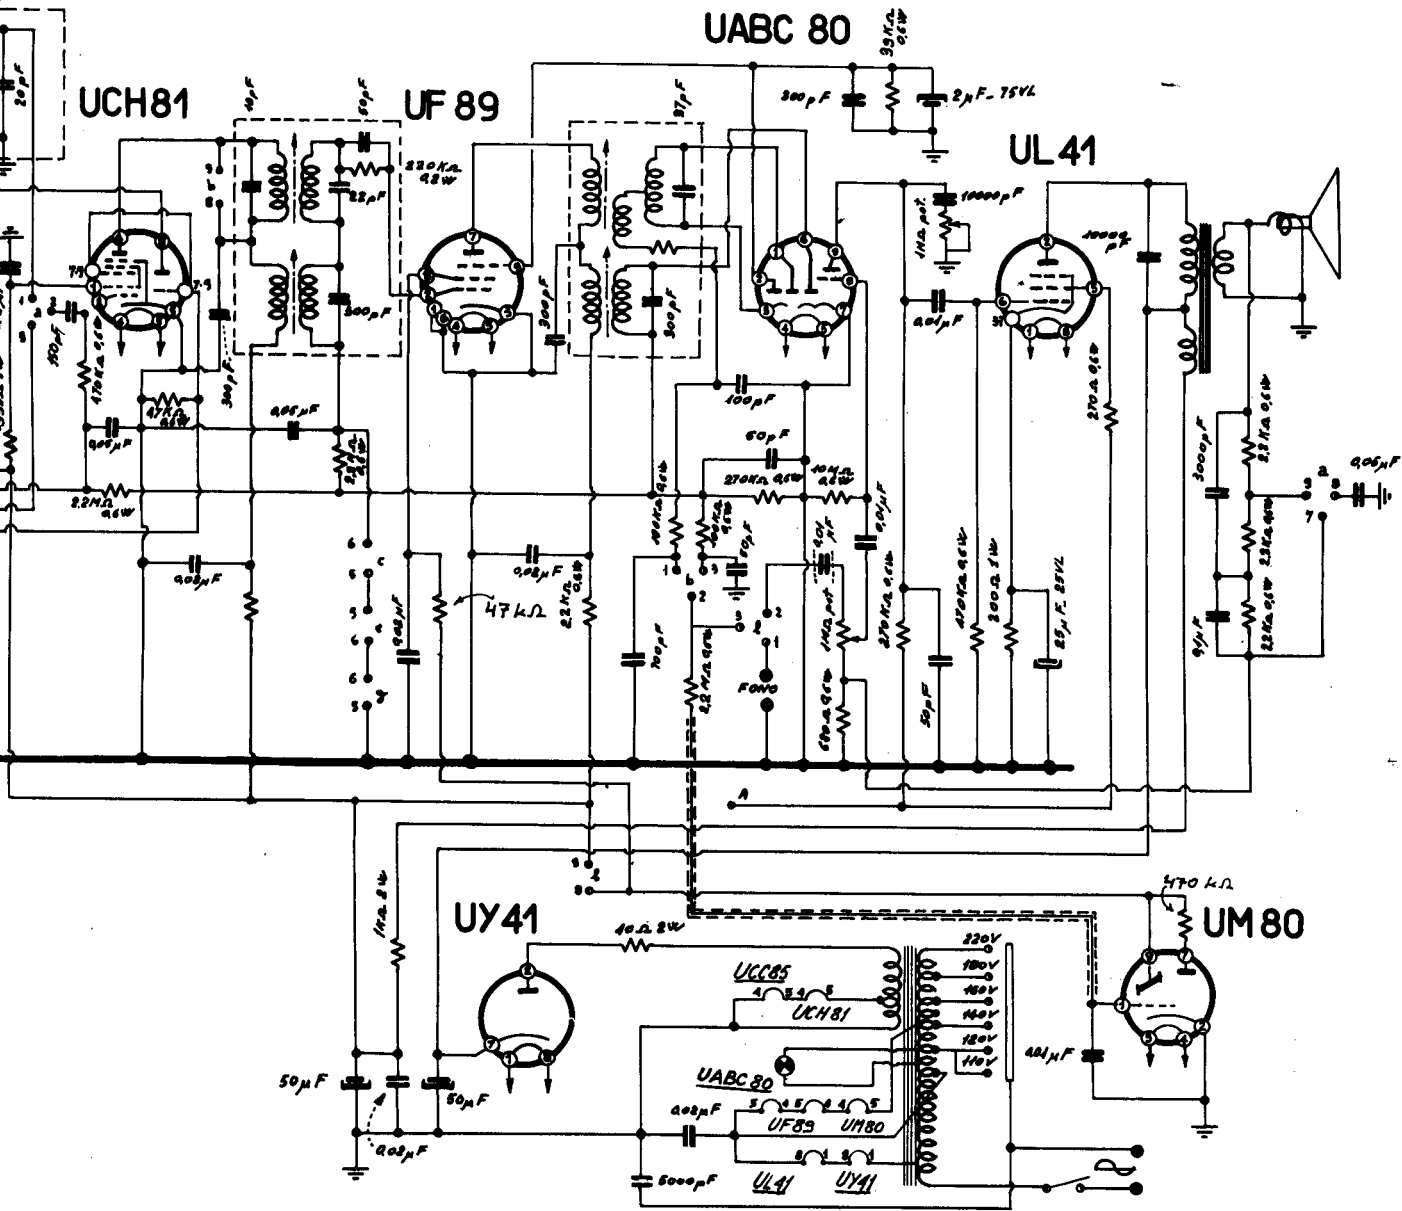

TELEFUNKEN RADIO TV - Mod. Domino. Apparecchio a modulazione di ampiezza e di frequenza. Gamma onde medie, e a modulazione di frequenza. Media frequenza AM a 468 kc/s, media frequenza FM a 10,7 Mc/s. Regolazione dei to

Regolazione di ampiezza e di frequenza. Gamma onde medie, e due gamme onde corte, più una gamma a onde ultracorte
kc/s, media frequenza FM a 10,7 Mc/s. Regolazione dei toni alti e bassi. Potenza d'uscita indistorta 4 watt.