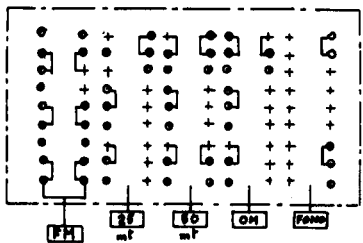

Dipolo interno

linea filtro
armonica

UCC 85

UCH 81

UF 89

PADD. OC.

Tastiera vista dal di sotto

UY 41

TELEFUNKEN RADIO TV - Mod. Domino. Apparecchio a modulazione di ampiezza e di frequenza. Gamma onde medie, e a modulazione di frequenza. Media frequenza AM a 468 kc/s, media frequenza FM a 10,7 Mc/s. Regolazione dei to

Regolazione di ampiezza e di frequenza. Gamma onde medie, e due gamme onde corte, più una gamma a onde ultracorte
 kc/s, media frequenza FM a 10,7 Mc/s. Regolazione dei toni alti e bassi. Potenza d'uscita indistorta 4 watt.